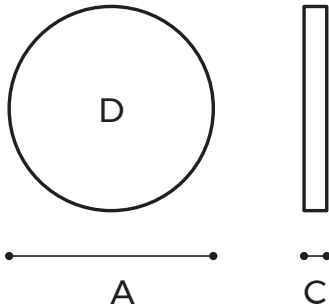

AS - Squarish

Pannelli acustici per applicazione a parete o soffitto.
Acoustic panels for wall or ceiling application.
Panneaux acoustiques pour application murale ou au plafond.

AS - SD

CODICE CODE	A (mm)	C (mm)	D (m ²)	Peso (kg) Weight (kg)
AS-SD-6	600	50	0,28	1,20
AS-SD-10	1000	50	0,79	2,30

AS - SSD

CODICE CODE	A (mm)	C (mm)	D (m ²)	Peso (kg) Weight (kg)
AS-SSD-6	600	50	0,14	0,60
AS-SSD-10	1000	50	0,40	1,20

AS - SQ

CODICE CODE	A x B (mm)	C (mm)	D (m ²)	Peso (kg) Weight (kg)
AS-SQ-3x3	300 x 300	50	0,09	0,70
AS-SQ-6x6	600 x 600	50	0,36	1,80
AS-SQ-10x10	1000 x 1000	50	1,00	4,00
AS-SQ-12x12	1200 x 1200	50	1,44	5,50

AS - Squarish

Pannelli acustici per applicazione a parete o soffitto.
Acoustic panels for wall or ceiling application.
Panneaux acoustiques pour application murale ou au plafond.

AS - SR

CODICE CODE	A x B (mm)	C (mm)	D (m ²)	Peso (kg) Weight (kg)
AS-SR-2x12	200 x 1200	50	0,24	1,80
AS-SR-2x18	200 x 1800	50	0,36	2,50
AS-SR-3x12	300 x 1200	50	0,36	2,20
AS-SR-3x18	300 x 1800	50	0,54	3,10
AS-SR-4x8	400 x 800	50	0,32	1,90
AS-SR-4x10	400 x 1000	50	0,40	2,20
AS-SR-4x12	400 x 1200	50	0,48	2,60
AS-SR-4x14	400 x 1400	50	0,56	3,00
AS-SR-4x16	400 x 1600	50	0,64	3,30
AS-SR-5x10	500 x 1000	50	0,50	2,50
AS-SR-6x12	600 x 1200	50	0,72	3,30

AS - ST

CODICE CODE	A x B x E (mm)	C (mm)	D (m ²)	Peso (kg) Weight (kg)
AS-ET-6x6x6	600x600x600	50	0,16	1,20
AS-ET-10x10x10	1000x1000x1000	50	0,43	2,30
AS-ET-12x12x12	1200x1200x1200	50	0,62	3,00

AS - SE