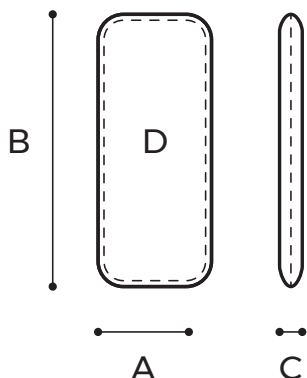

Pannelli acustici per applicazione a parete o soffitto.
Acoustic panels for wall or ceiling application.
Panneaux acoustiques pour application murale ou au plafond.

AS - HD

CODICE CODE	A (mm)	C (mm)	D (m ²)	Peso (kg) Weight (kg)
AS-HD-6	600	50	0,28	1,40
AS-HD-10	1000	50	0,79	3,40

AS - HSD

CODICE CODE	A (mm)	C (mm)	D (m ²)	Peso (kg) Weight (kg)
AS-HSD-6	600	50	0,14	0,70
AS-HSD-10	1000	50	0,40	1,70

AS - HQ

CODICE CODE	A x B (mm)	C (mm)	D (m ²)	Peso (kg) Weight (kg)
AS-HQ-6x6	600 x 600	50	0,36	1,70
AS-HQ-10x10	1000 x 1000	50	1,00	4,20
AS-HQ-12x12	1200 x 1200	50	1,44	5,90

Pannelli acustici per applicazione a parete o soffitto.
Acoustic panels for wall or ceiling application.
Panneaux acoustiques pour application murale ou au plafond.

AS - HR

CODICE CODE	A x B (mm)	C (mm)	D (m ²)	Peso (kg) Weight (kg)
AS-HR-2x12	200 x 1200	50	0,24	1,20
AS-HR-2x18	200 x 1800	50	0,36	1,70
AS-HR-3x12	300 x 1200	50	0,36	1,65
AS-HR-3x18	300 x 1800	50	0,54	2,85
AS-HR-4x8	400 x 800	50	0,32	1,30
AS-HR-4x10	400 x 1000	50	0,40	1,60
AS-HR-4x12	400 x 1200	50	0,48	1,90
AS-HR-4x14	400 x 1400	50	0,56	2,20
AS-HR-4x16	400 x 1600	50	0,64	2,50
AS-HR-5x10	500 x 1000	50	0,50	2,25
AS-HR-6x12	600 x 1200	50	0,72	3,10

AS - HT

CODICE CODE	A x B x E (mm)	C (mm)	D (m ²)	Peso (kg) Weight (kg)
AS-HT-6x6x6	600x600x600	50	0,16	0,85
AS-HT-10x10x10	1000x1000x1000	50	0,43	1,70
AS-HT-12x12x12	1200x1200x1200	50	0,62	2,70

AS - HE