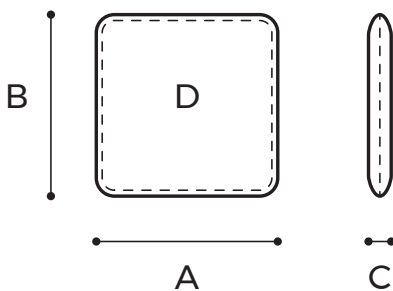

Pannelli acustici per applicazione a parete o soffitto.
Acoustic panels for wall or ceiling application.
Panneaux acoustiques pour application murale ou au plafond.

AS - HD

CODICE CODE	A (mm)	C (mm)	D (m ²)	Peso (kg) Weight (kg)
AS-HD-6	600	50	0,28	1,40
AS-HD-10	1000	50	0,79	3,40

AS - HSD

CODICE CODE	A (mm)	C (mm)	D (m ²)	Peso (kg) Weight (kg)
AS-HSD-6	600	50	0,14	0,70
AS-HSD-10	1000	50	0,40	1,70

AS - HQ

CODICE CODE	A x B (mm)	C (mm)	D (m ²)	Peso (kg) Weight (kg)
AS-HQ-6x6	600 x 600	50	0,36	1,70
AS-HQ-10x10	1000 x 1000	50	1,00	4,20
AS-HQ-12x12	1200 x 1200	50	1,44	5,90

Pannelli acustici per applicazione a parete o soffitto.
Acoustic panels for wall or ceiling application.
Panneaux acoustiques pour application murale ou au plafond.

AS - HR

CODICE CODE	A x B (mm)	C (mm)	D (m ²)	Peso (kg) Weight (kg)
AS-HR-2x12	200 x 1200	50	0,24	1,20
AS-HR-2x18	200 x 1800	50	0,36	1,70
AS-HR-3x12	300 x 1200	50	0,36	1,65
AS-HR-3x18	300 x 1800	50	0,54	2,85
AS-HR-4x8	400 x 800	50	0,32	1,30
AS-HR-4x10	400 x 1000	50	0,40	1,60
AS-HR-4x12	400 x 1200	50	0,48	1,90
AS-HR-4x14	400 x 1400	50	0,56	2,20
AS-HR-4x16	400 x 1600	50	0,64	2,50
AS-HR-5x10	500 x 1000	50	0,50	2,25
AS-HR-6x12	600 x 1200	50	0,72	3,10

AS - HT

CODICE CODE	A x B x E (mm)	C (mm)	D (m ²)	Peso (kg) Weight (kg)
AS-HT-6x6x6	600x600x600	50	0,16	0,85
AS-HT-10x10x10	1000x1000x1000	50	0,43	1,70
AS-HT-12x12x12	1200x1200x1200	50	0,62	2,70

AS - HE