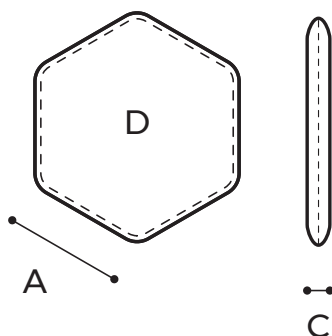

Pannelli acustici per applicazione a parete o soffitto.
Acoustic panels for wall or ceiling application.
Panneaux acoustiques pour application murale ou au plafond.

AS - HD

CODICE CODE	A (mm)	C (mm)	D (m ²)	Peso (kg) Weight (kg)
AS-HD-6	600	50	0,28	1,40
AS-HD-10	1000	50	0,79	3,40

AS - HSD

CODICE CODE	A (mm)	C (mm)	D (m ²)	Peso (kg) Weight (kg)
AS-HSD-6	600	50	0,14	0,70
AS-HSD-10	1000	50	0,40	1,70

AS - HQ

CODICE CODE	A x B (mm)	C (mm)	D (m ²)	Peso (kg) Weight (kg)
AS-HQ-6x6	600 x 600	50	0,36	1,70
AS-HQ-10x10	1000 x 1000	50	1,00	4,20
AS-HQ-12x12	1200 x 1200	50	1,44	5,90

Pannelli acustici per applicazione a parete o soffitto.
Acoustic panels for wall or ceiling application.
Panneaux acoustiques pour application murale ou au plafond.

AS - HR

CODICE CODE	A x B (mm)	C (mm)	D (m ²)	Peso (kg) Weight (kg)
AS-HR-2x12	200 x 1200	50	0,24	1,20
AS-HR-2x18	200 x 1800	50	0,36	1,70
AS-HR-3x12	300 x 1200	50	0,36	1,65
AS-HR-3x18	300 x 1800	50	0,54	2,85
AS-HR-4x8	400 x 800	50	0,32	1,30
AS-HR-4x10	400 x 1000	50	0,40	1,60
AS-HR-4x12	400 x 1200	50	0,48	1,90
AS-HR-4x14	400 x 1400	50	0,56	2,20
AS-HR-4x16	400 x 1600	50	0,64	2,50
AS-HR-5x10	500 x 1000	50	0,50	2,25
AS-HR-6x12	600 x 1200	50	0,72	3,10

AS - HT

CODICE CODE	A x B x E (mm)	C (mm)	D (m ²)	Peso (kg) Weight (kg)
AS-HT-6x6x6	600x600x600	50	0,16	0,85
AS-HT-10x10x10	1000x1000x1000	50	0,43	1,70
AS-HT-12x12x12	1200x1200x1200	50	0,62	2,70

AS - HE