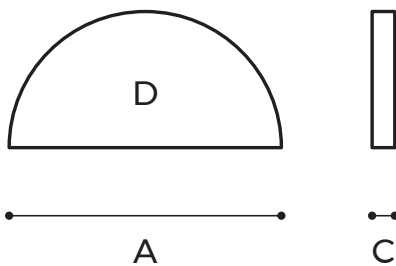

AS - Basic

Pannelli acustici per applicazione a parete o soffitto.
Acoustic panels for wall or ceiling application.
Panneaux acoustiques pour application murale ou au plafond.

AS - BD

CODICE CODE	A (mm)	C (mm)	D (m ²)	Peso (kg) Weight (kg)
AS-BD-6	600	50	0,28	1,20
AS-BD-10	1000	50	0,79	2,30

AS - BSD

CODICE CODE	A (mm)	C (mm)	D (m ²)	Peso (kg) Weight (kg)
AS-BSD-6	600	50	0,14	0,60
AS-BSD-10	1000	50	0,40	1,20

AS - BQ

CODICE CODE	A x B (mm)	C (mm)	D (m ²)	Peso (kg) Weight (kg)
AS-BQ-6x6	600 x 600	50	0,36	1,80
AS-BQ-12x12	1200 x 1200	50	1,44	5,50

AS - BT

CODICE CODE	A x B x E (mm)	C (mm)	D (m ²)	Peso (kg) Weight (kg)
AS-BT-6x6x6	600x600x600	50	0,16	1,20
AS-BT-12x12x12	1200x1200x1200	50	0,62	3,00

AS - BE

CODICE CODE	A (mm)	C (mm)	D (m ²)	Peso (kg) Weight (kg)
AS-BE-3x3	300	50	0,16	1,00
AS-BE-6x6	600	50	0,23	1,40