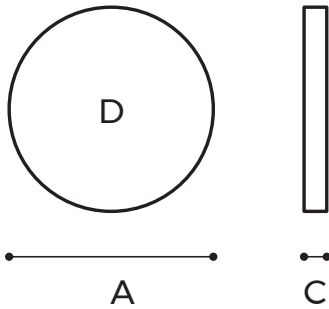

AS - Basic

Pannelli acustici per applicazione a parete o soffitto.
Acoustic panels for wall or ceiling application.
Panneaux acoustiques pour application murale ou au plafond.

AS - BD

CODICE CODE	A (mm)	C (mm)	D (m ²)	Peso (kg) Weight (kg)
AS-BD-6	600	50	0,28	1,20
AS-BD-10	1000	50	0,79	2,30

AS - BSD

CODICE CODE	A (mm)	C (mm)	D (m ²)	Peso (kg) Weight (kg)
AS-BSD-6	600	50	0,14	0,60
AS-BSD-10	1000	50	0,40	1,20

AS - BQ

CODICE CODE	A x B (mm)	C (mm)	D (m ²)	Peso (kg) Weight (kg)
AS-BQ-6x6	600 x 600	50	0,36	1,80
AS-BQ-12x12	1200 x 1200	50	1,44	5,50

AS - BT

CODICE CODE	A x B x E (mm)	C (mm)	D (m ²)	Peso (kg) Weight (kg)
AS-BT-6x6x6	600x600x600	50	0,16	1,20
AS-BT-12x12x12	1200x1200x1200	50	0,62	3,00

AS - BE

CODICE CODE	A (mm)	C (mm)	D (m ²)	Peso (kg) Weight (kg)
AS-BE-3x3	300	50	0,16	1,00
AS-BE-6x6	600	50	0,23	1,40