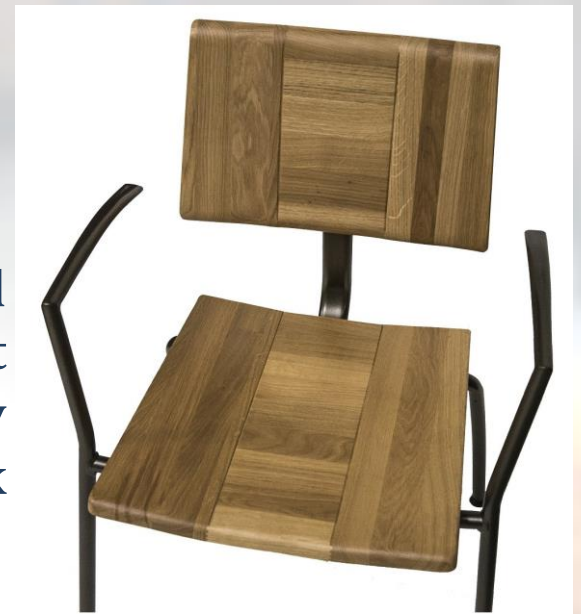

talin[®]

Eagle

talin[®]

Eagle

The frame: a curved, pressed and welded metal frame comes out from our house. With or without arms, always stackable. Available in many colours: black, white, bronze, silver, sand, dark metallic grey, chrome.

Le cadre: une structure en métal courbé, pressé et soudé sort de notre maison.

Avec ou sans bras, toujours empilable.

Disponible en plusieurs coloris: noir, blanc, bronze, argent, sable, gris métallisé foncé, chromé.

talin[®]

Eagle

talin[®]

Eagle

Available also as stackable high or medium stool.
Or as lounge seating at 40 cm height and 60 cm width.
Every seating is equipped with adjustable glides.

Disponible aussi comme Tabouret empilable, haut ou moyen.

Ou en version lounge à 40 cm de hauteur et 60 cm de largeur.

Chaque siège est équipé de patins réglables.

talin

Eagle

talin[®]

Eagle

Our fantastic table range made by square natural solid oak puzzles into a strong metal frame.