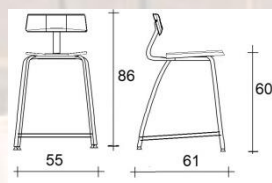

894

**Natural solid oak /
*chêne massif naturel***

talin®

Eagle

Dimension and range

A01

A02

A03