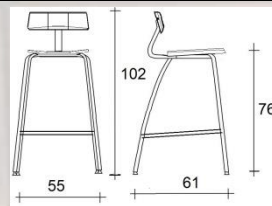

Ou en version lounge à 40 cm de hauteur et 60 cm de largeur.

Chaque siège est équipé de patins réglables.

talin

Eagle

talin[®]

Eagle

Our fantastic table range made by square natural solid oak puzzles into a strong metal frame.

894

**Natural solid oak /
*chêne massif naturel***

talin®

Eagle

Dimension and range

A01

A02

A03