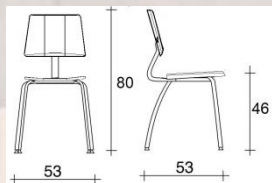

894

**Natural solid oak /
*chêne massif naturel***

talin®

Eagle

Dimension and range

A01

A02

A03