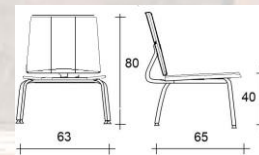

894

**Natural solid oak /
*chêne massif naturel***

talin®

Eagle

Dimension and range

A01

A02

A03