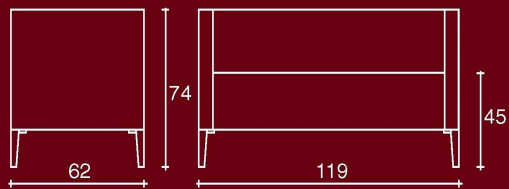

# c u b i s

642

opt. TAB: right swivel white round table diam.38 cm  
*petit table droite rond blanc pivotant diam. 38 cm.*

**talin**<sup>®</sup>  
s.p.a.

Via Monte Ortigara 2/4 - 36073 Cornedo Vicentino VI - Tel +39 0445/430550 - Fax +39 0445/430546 - [www.talin.com](http://www.talin.com) - [talin@talin.com](mailto:talin@talin.com)