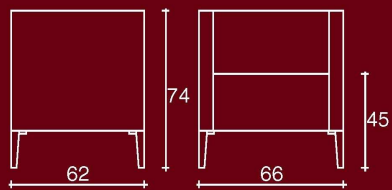

# c u b i s

642

opt. TAB: right swivel white round table diam.38 cm  
*petit table droite rond blanc pivotant diam. 38 cm.*

**talin**<sup>®</sup>  
s.p.a.

Via Monte Ortigara 2/4 - 36073 Cornedo Vicentino VI - Tel +39 0445/430550 - Fax +39 0445/430546 - [www.talin.com](http://www.talin.com) - [talin@talin.com](mailto:talin@talin.com)